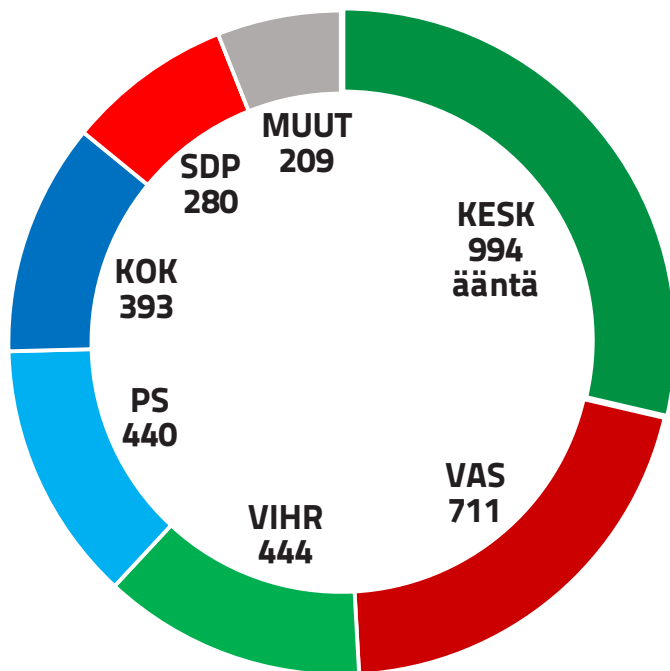

Jos Lapin edustajat olisi valittu vain kittiläläisten äänillä:

1. Eeva-Maria Maijala, keskusta, vertailuluku 994
2. Aki Nevalainen, vasemmistoliitto, vertailuluku 711
3. Mikko Kärnä, keskusta, vertailuluku 497
4. Riikka Karppinen, vihreät, vertailuluku 444
5. Kaisa Juuso, perussuomalaiset, vertailuluku 440
6. Heikki Autto, kokoomus, vertailuluku 393
7. Markus Mustajärvi, vasemmistoliitto, vertailuluku 355,5

Varalla:

Markus Lohi (kesk.),
Sari Moisanen (vas.),
Tiina Huilaja (vihr.),
Veikko Siitonen (ps.) ja
Sanna Luoma (kok.)

EDUSKUNTA-
VAALIT 2019